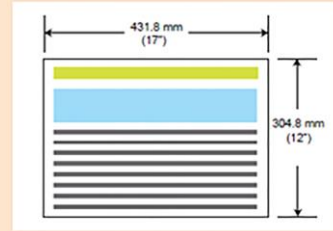

Plustek OpticPro A320 1600Dpi görüntü desteği ve hız performansı ile Grafikerler, Fotoğrafçılar, Kütüphaneler, Arşiv Firmaları, Okullar, Dershaneler, Öğretmen - Öğrenciler, Ofis ve Ev kullanıcıları başta olmak üzere A3 boyutunda tarama işlemine ihtiyaç duyan herkese kaliteli - hızlı çözümleri sunmaktadır.

TEMEL ÖZELLİKLER...

- Büyük format - A3 Sayfa Tarama Boyutu
- 1600Dpi donanımsal çözünürlük
- 8.5 Saniyede 300Dpi Renkli A3 belge tarama hızı
- Lisanslı görüntü işleme ve okuma yazılımları
- Kişiselleştirilebilir düğmeler ile kolay ve hızlı işlem (7 fonksiyon düğmesi: Custom1, Custom2, Email, OCR, File, Copy, Scan)
- Beraberindeki yazılım ile tüm tarama fonksiyonları kullanıcı tercihine göre özelleştirilebilir.
- Renkli, Gri Tonlamalı veya Siyah-Beyaz tarama yapabilir,
- JPG, BMP, TIFF, PCX, PDF, Aranabilir PDF, Word, Excel, Txt
- Günlük 2500 sayfa işlem kapasitesi
- Mac, Windows ve Linux desteği

plustek OpticPro A320

GENİŞ FORMAT BELGE TARAMA

Plustek OpticPro A320 geniş formattaki resim veya dokümanları taramak için dizayn edilmiştir.

600Dpi çözünürlük ile A3 boyutundaki (304.8 x 431.8 mm) dokümanları 2.48 saniye gibi kısa bir sürede tarayabilmektedir.